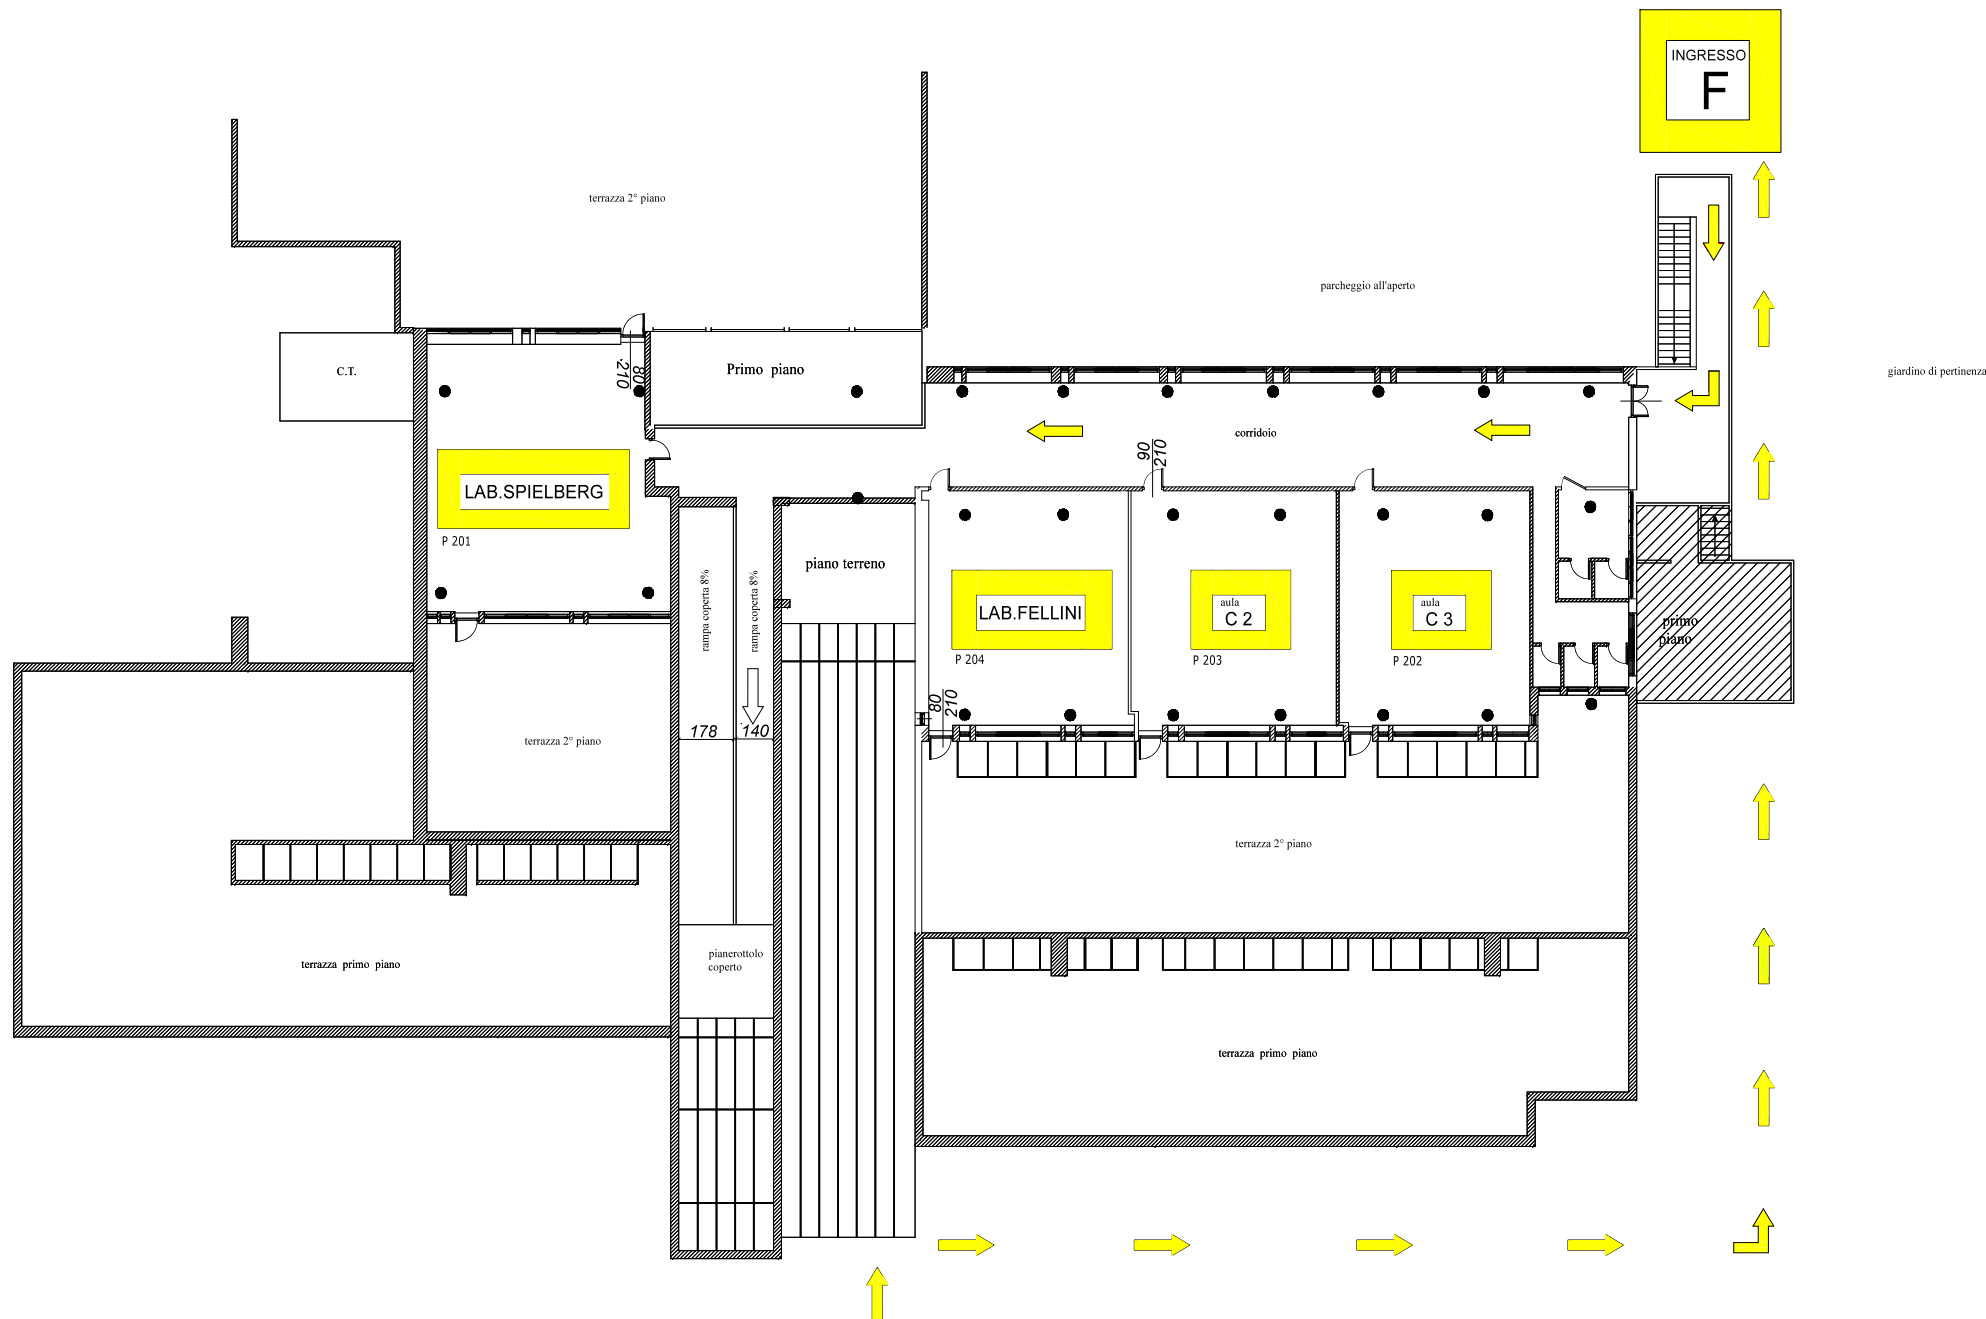

LICEO ARTISTICO-Venegono Inferiore  
Piano Terra

↑  
↑  
↑  
↑  
↑

CANCELLO CARRAIO  
ingresso C-E

■ ■

↑ ↑  
↑ ↑

LATO SX LATO DX  
ingresso A ingresso B-F-D

■ ■ ■

 ISSI-DON MILANI	Edificio di Venegono Inferiore (va)	
	Numero del progetto	2010.03
	Data	17 ottobre 2015
	Disegnato da	classe 4 _architettura
Controllato da	CS	Scala 1:100
		pianta P.T.-rilievo

Liceo Artistico-Venegono Inferiore  
Primo Piano

Liceo Artistico-Venegono Inferiore  
Secondo Piano

	Edificio di Venegono Inferiore (va)	
	Numero del progetto	2019_03
	Data	8 ottobre 2019
	Disegnato da	4_Architettura
Controllato da	CS	Scala 1:100