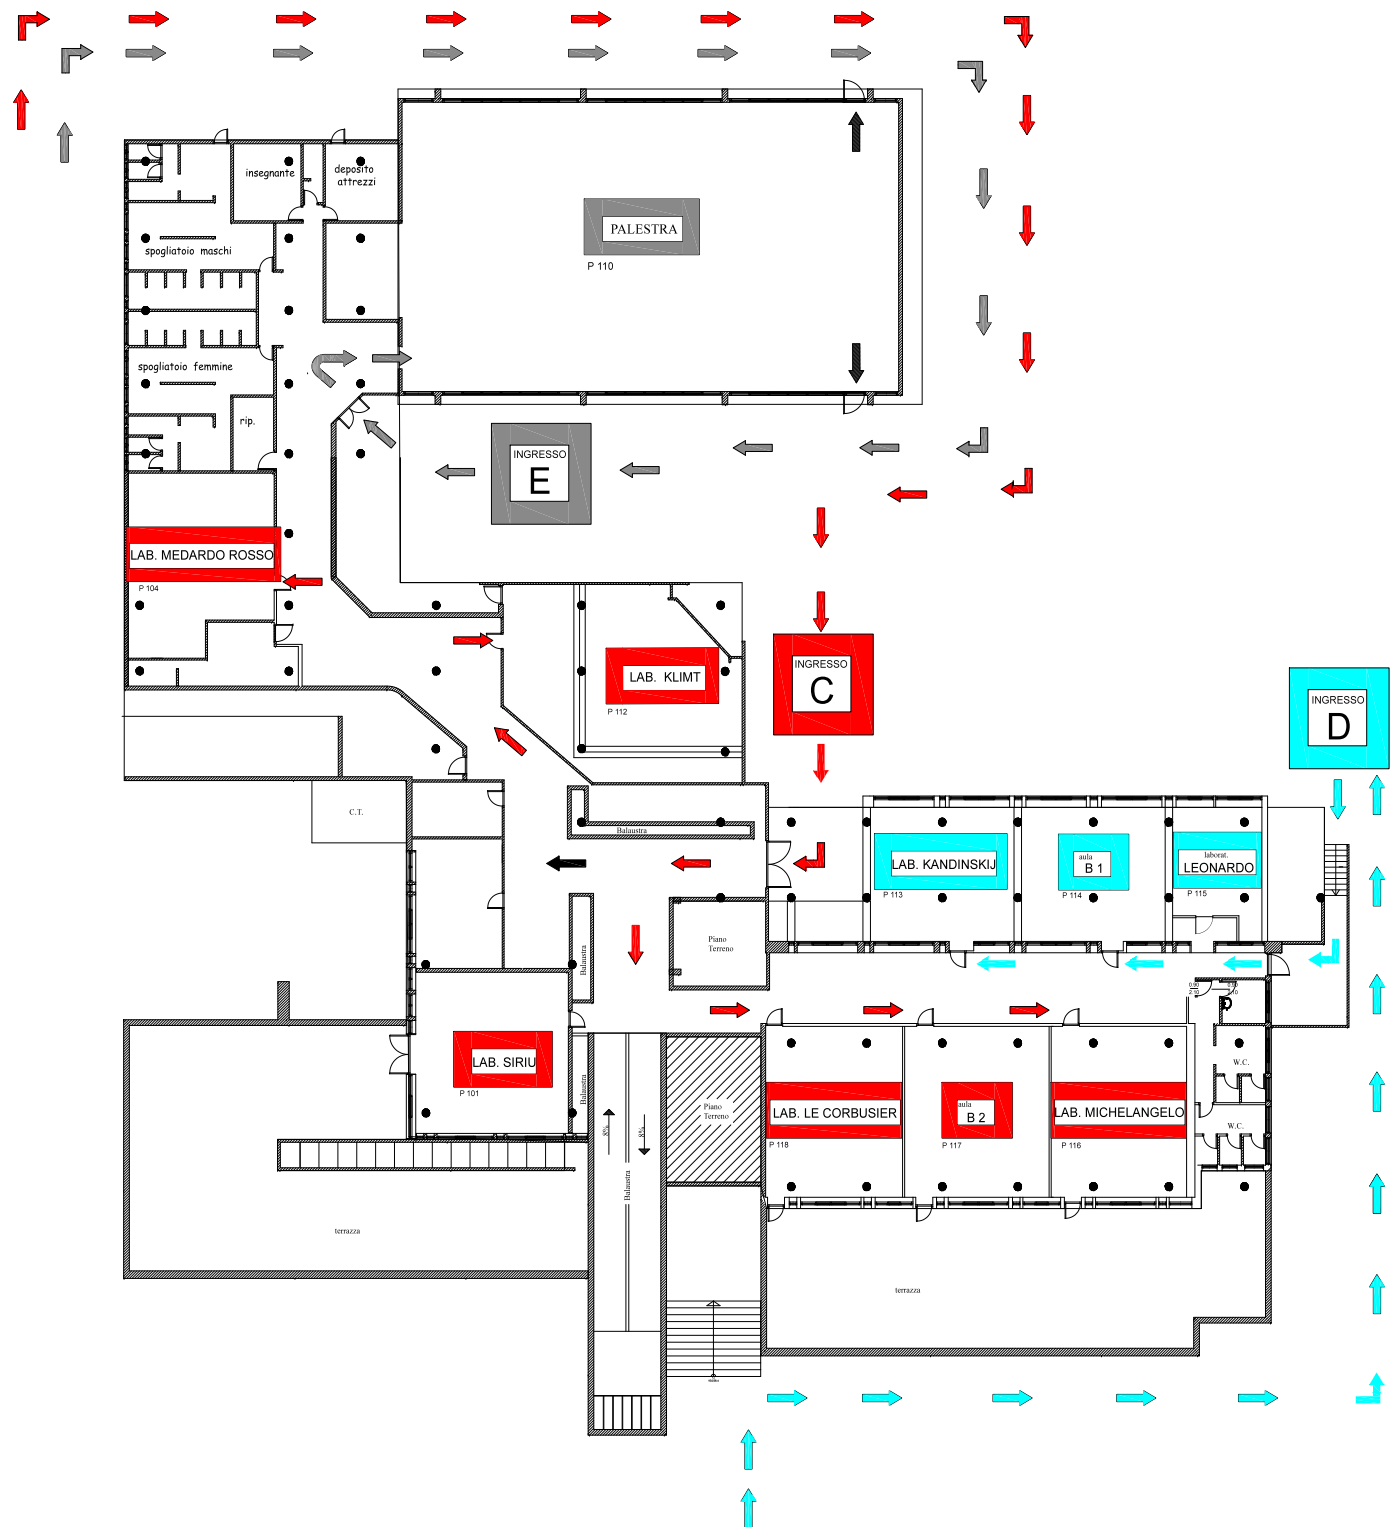

LICEO ARTISTICO-Venegono Inferiore  
Piano Terra

↑  
↑  
↑  
↑  
↑

CANCELLO CARRAIO  
ingresso C-E

■ ■

↑ ↑  
↑ ↑

LATO SX LATO DX  
ingresso A ingresso B-F-D

■ ■ ■

 ISSI-DON MILANI	Edificio di Venegono Inferiore (va)	
	Numero del progetto	2010.03
	Data	17 ottobre 2015
	Disegnato da	classe 4 _architettura
Controllato da	CS	Scala 1:100
		pianta P.T.-rilievo

Liceo Artistico-Venegono Inferiore  
Primo Piano

Liceo Artistico-Venegono Inferiore  
Secondo Piano

	Edificio di Venegono Inferiore (va)	
	Numero del progetto	2019_03
	Data	8 ottobre 2019
	Disegnato da	4_Architettura
Controllato da	CS	Scala 1:100